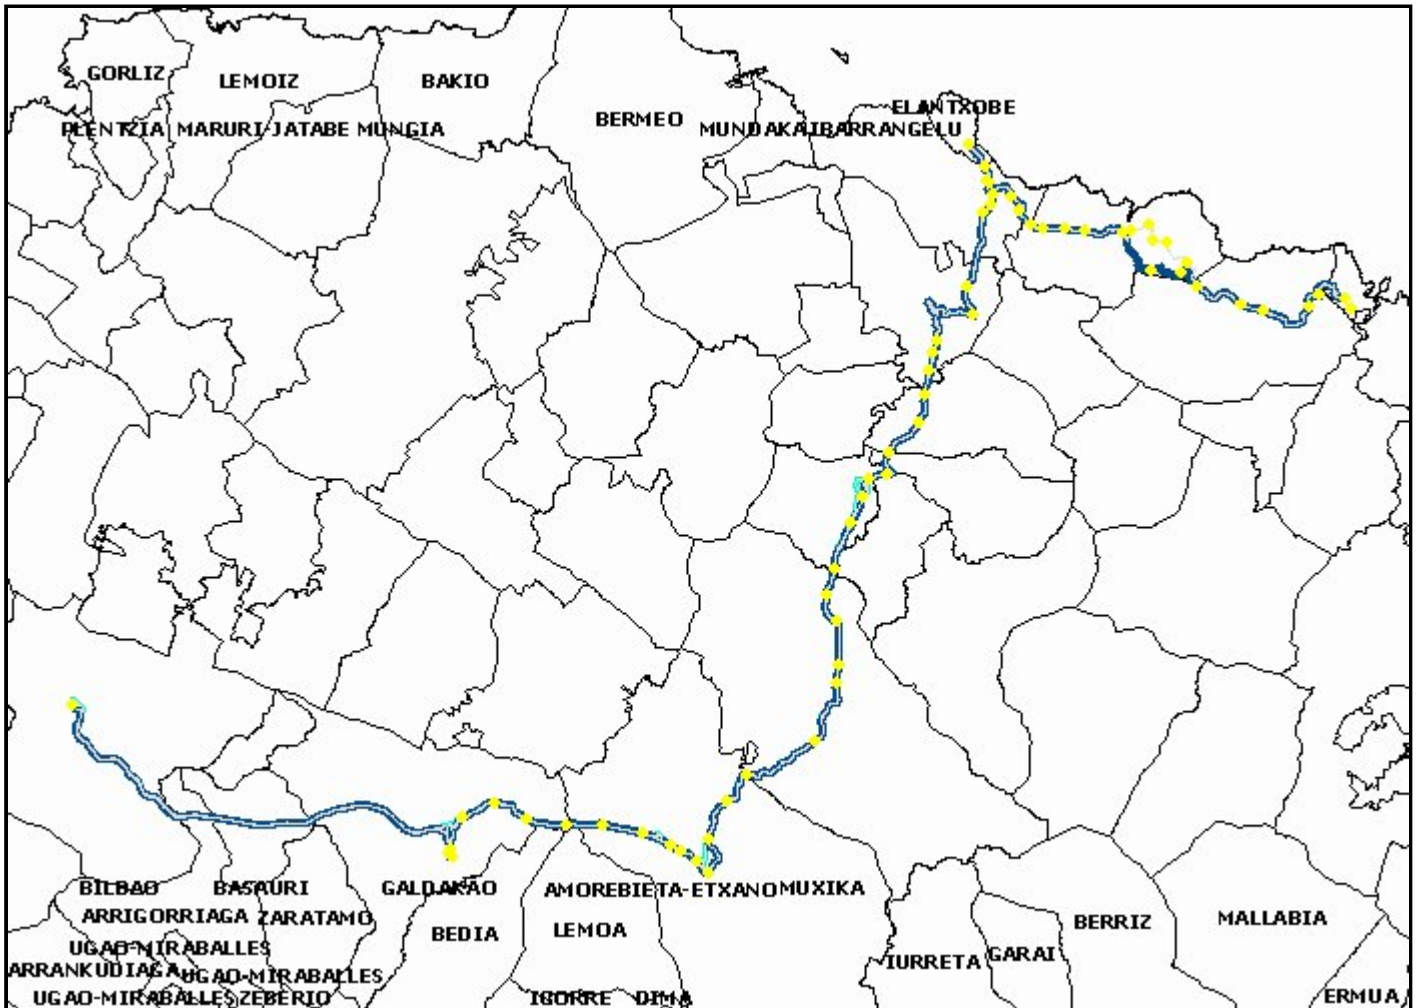

A3513 Ida

BILBAO - Hospital Galdakao/Ospitalea - GERNIKA - LEKEITIO

**SALIDAS DE BILBAO / BILBAOTIK IRTEERAK:**

De lunes a sábado laborable / Astelehenetik larunbatera lanegunetan:

07:15\* 09:15 11:15\* 13:15 15:15\* 17:15 19:15\* 21:15#

\* Estos servicios van por Bedarona / Bedaronatik doazen zerbitzuak: 7:15 11:15 15:15 19:15  
# 21:15 Solo hace el recorrido Bilbao - Gernika / 21:15 zerbitzua Gernikaraino heltzen da.  
6:15 Hay servicio desde Gernika a Lekeitio / 6:15etan zerbitzu bat dago Gernikatik Lekeitiora.

Los días lectivos los servicios de las 13:15, 15:15, 17:15 y 19:15 tienen conexión con la línea A3525 GERNIKA - UPV/EHU en Gernika / Ordu hauetako zerbitzuek lotura dute Gernikan A3525 GERNIKA - EHU linearekin (eskola-egunetan): 13:15 15:15 17:15 eta 19:15.