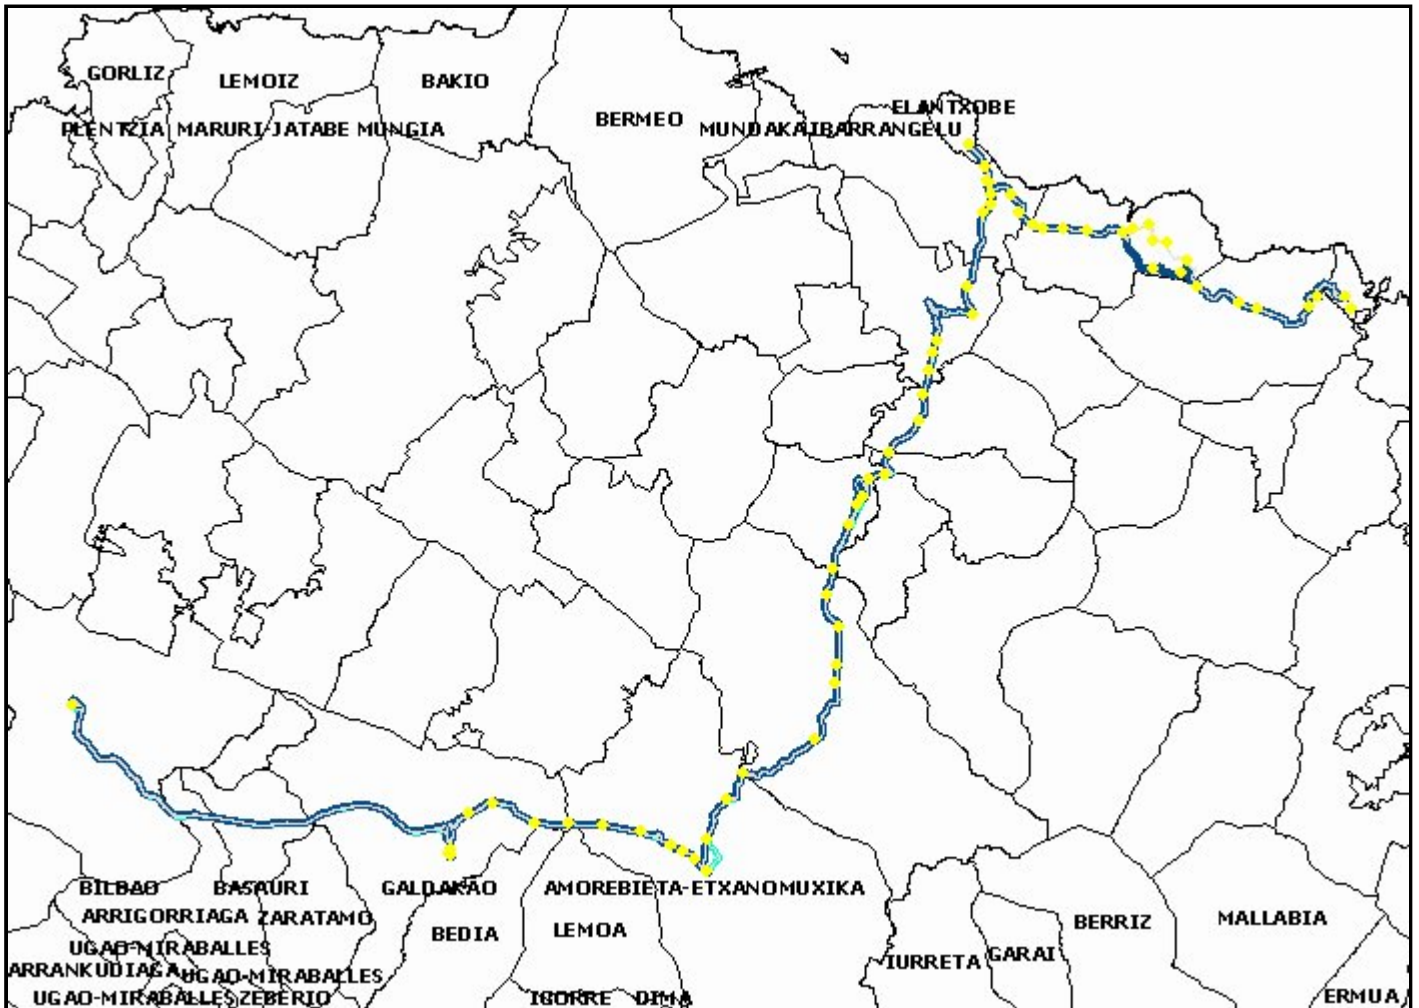

A3513 Vuelta

BILBAO - Hospital Galdakao/Ospitalea - GERNIKA - LEKEITIO

SALIDAS DE LEKEITIO / LEKEITIOIK IRTEERAK:

De lunes a sábado laborable / Astelehenetik larunbatera lanegunetan:

7:00 9:00* 11:00 13:00* 15:00 17:00* 19:00 21:00*

* Estos servicios pasan por Bedarona / Bedaronatik: 09:00 13:00 17:00 21:00

Los días lectivos los servicios de las 7:00, 9:00, 11:00 y 13:00 horas tienen conexión con la línea A3525 GERNIKA - UPV/EHU en Gernika /Ordu hauetako zerbitzuek lotura dute Gernikan A3525 GERNIKA - UPV/EHU linearekin (eskola-egunetan): 7:00, 9:00, 11:00 eta 13:00.