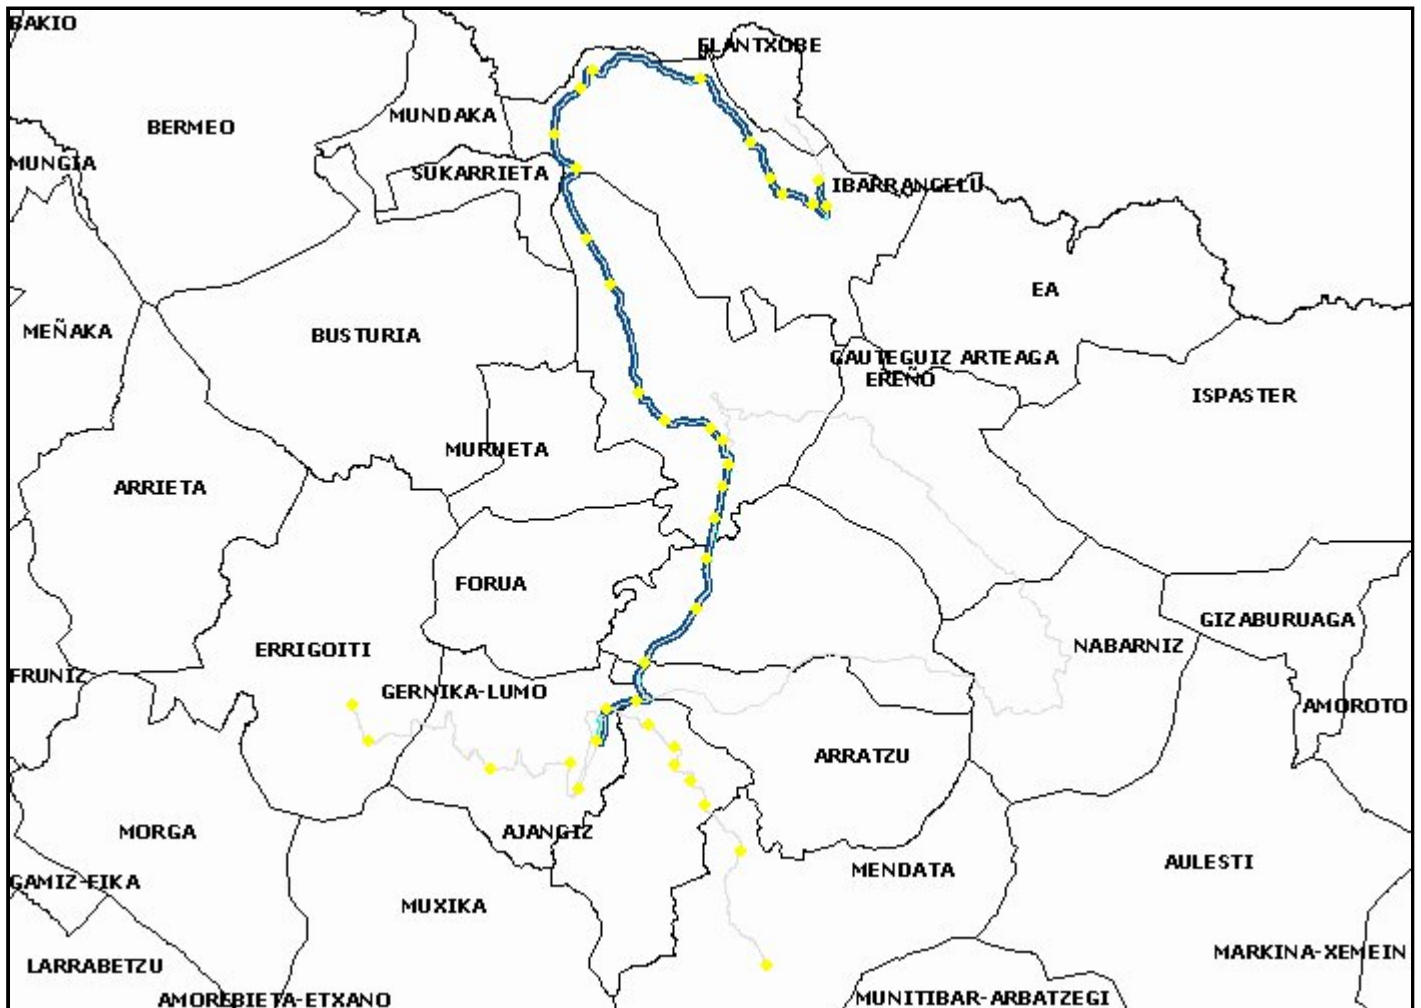

A3526 Vuelta

GERNIKA - Laida - Laga - IBARRANGELU

DE LUNES A VIERNES LABORABLES / ASTELEHENETIK OSTIRALERA LANEGUNETAN:

Desde Ibarangelu / Ibarangelutik: 10:00 12:30 16:00 21:00

Desde Nabarniz / Nabarniztik: 07:50 14:15 19:45

Desde Mendata / Mendatetik: 08:45 13:45 18:30

Desde Errigoiti / Errigoititik: 07:20 15:00 19:15

Todos los servicios tienen plataforma elevadora / Zerbitzu guztiek plataforma jasotzailea dute.

Sabados y Festivos no hay servicio / Larunbatetan eta jaiegunetan ez dago zerbitzurik.