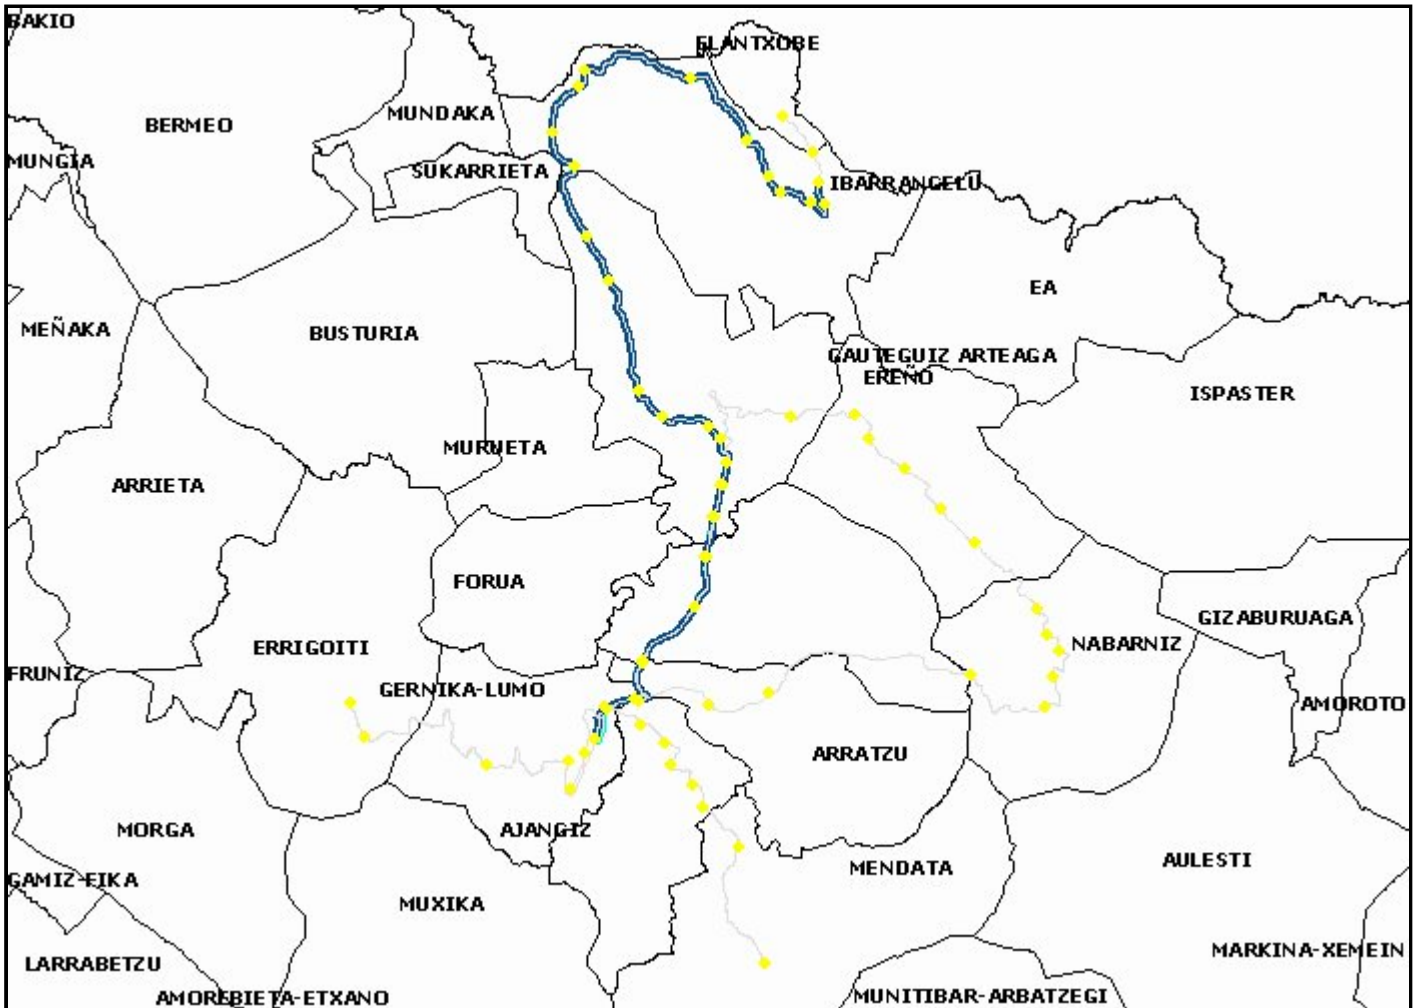

A3526 Ida

GERNIKA - Laida - Laga - IBARRANGELU

SALIDAS DE GERNIKA / GERNIKATIK IRTEERAK:

DE LUNES A VIERNES LABORABLES / ASTELEHENETIK OSTIRALERA LANEGUNETAN:

A Ibarangelu / Ibarangelura: 09:35 12:05 15:35 20:35

A Nabarniz / Nabarnizera: 07:35 14:00 19:30

A Mendata / Mendatara: 08:30 13:30 18:15

A Errigoiti / Errigoitira: 14:45 19:00

Todos los servicios tienen plataforma elevadora / Zerbitzu guztiek plataforma jasotzailea dute.

Sabados y Festivos no hay servicio / Larunbatetan eta jaiegunetan ez dago zerbitzurik.

Municipio	Parada	Zona	Dirección	
GERNIKA-LUMO	9023 Geltokia/Estación	4	CL IPARRAGIRRE	
GERNIKA-LUMO	4273 Erreterria	4	CL SAN BARTOLOME	

A3526 Ida

GERNIKA - Laida - Laga - IBARRANGELU

Municipio	Parada	Zona	Dirección	
GERNIKA-LUMO	4269 Lorategieta	4	BO LORATEGIETA	
KORTEZUBI	5465 Barrutia	5	BO BARRUTIA	
KORTEZUBI	5461 Idokilis	5	BO IDOKILIZ	
KORTEZUBI	5462 Elejalde	5	BO TERLEGIZ	
GAUTEGIZ ARTEAGA	4065 Errekalde	5	CL ZELAIETA	
GAUTEGIZ ARTEAGA	4045 Herriko Enparantza 28	5	CL ZELAIETA	
GAUTEGIZ ARTEAGA	4046 Zelaieta (Arteaga)	5	CL ZELAIETA	
GAUTEGIZ ARTEAGA	4053 Agirreta	5	BO AGIRRETA	
GAUTEGIZ ARTEAGA	4054 Isla Bekoa	5	BO ISLA BEKOA	
GAUTEGIZ ARTEAGA	4055 Isla Goikoa	5	BO ISLA GOIKOA	
GAUTEGIZ ARTEAGA	4056 Ozamiz	5	BO ISLA GOIKOA	
SUKARRIETA	5559 Kanala (Elexalde)	4	BO KANALA	
SUKARRIETA	5560 Kanala (Jantokia)	4	BO KANALA	
IBARRANGELU	4302 Laida (Kanpina/Camping)	5	BO GARTEIZ	
IBARRANGELU	4301 Laida (hondartza/playa)	5	BO ANZORA	
IBARRANGELU	4303 Gametxo	5	BO ANZORA	
IBARRANGELU	4304 Anzora	5	BO ANZORA	
IBARRANGELU	4300 Laga	5	BO LASTARRIA	
IBARRANGELU	4305 Lastarria	5	BO LASTARRIA	
IBARRANGELU	4306 Zubibariaga	5	BO LASTARRIA	
IBARRANGELU	4307 Akorda	5	BO IBAETA	
IBARRANGELU	4308 Durukiz	5		
IBARRANGELU	4289 Elejalde 12	5	BO ELEJALDE	
IBARRANGELU	4290 Ibinaga	5	BO IBINAGA	